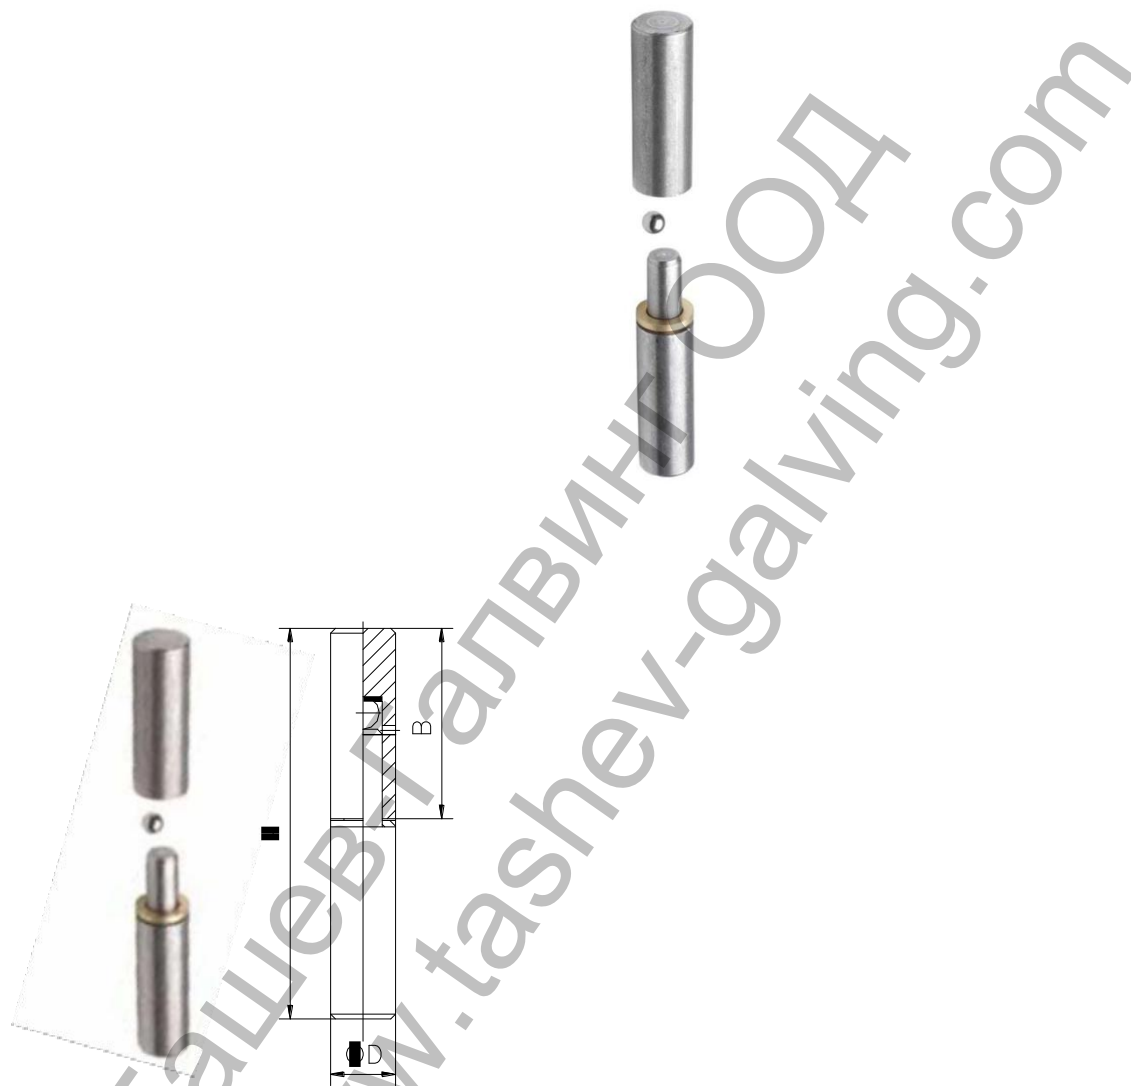

Панта Estebro® за заваряване кръгла със сачма 40x200 мм, 491

Cod	Dimens.	A	B	ØD		
23	20x120	118	58	20	20	5,70
24	25x120	118	58	25	12	5,40
25	25x150	148	73	25	12	6,75
26	30x150	148	73	30	8	6,05
494	30x200	198	98	30	12	12,10
489	35x150	148	78	35	6	6,55
493	35x200	198	98	35	12	17,75
492	40x160	158	78	40	6	9,20
491	40x200	198	98	40	6	11,50

Round profile hinge with ball

Family: Round profile hinge

Material: 11SMn30 steel

Maximum weight supported: According to our study

Description: Mechanized component which, it is installed on a metallic swing door to allow its opening and closing. The ball which leans on the axle softens the maneuver turn. The brass washer avoids friction between both bodies and can be replaced in the case of erosion.

All the references have a grease hole.

Продукт: [Панта Estebro® за заваряване кръгла със сачма 40x200 мм, 491](#)

Категория: [Панти за заваряване](#)

Бранд: [Estebro®](#)

Категория бранд: [Панта Estebro®](#)